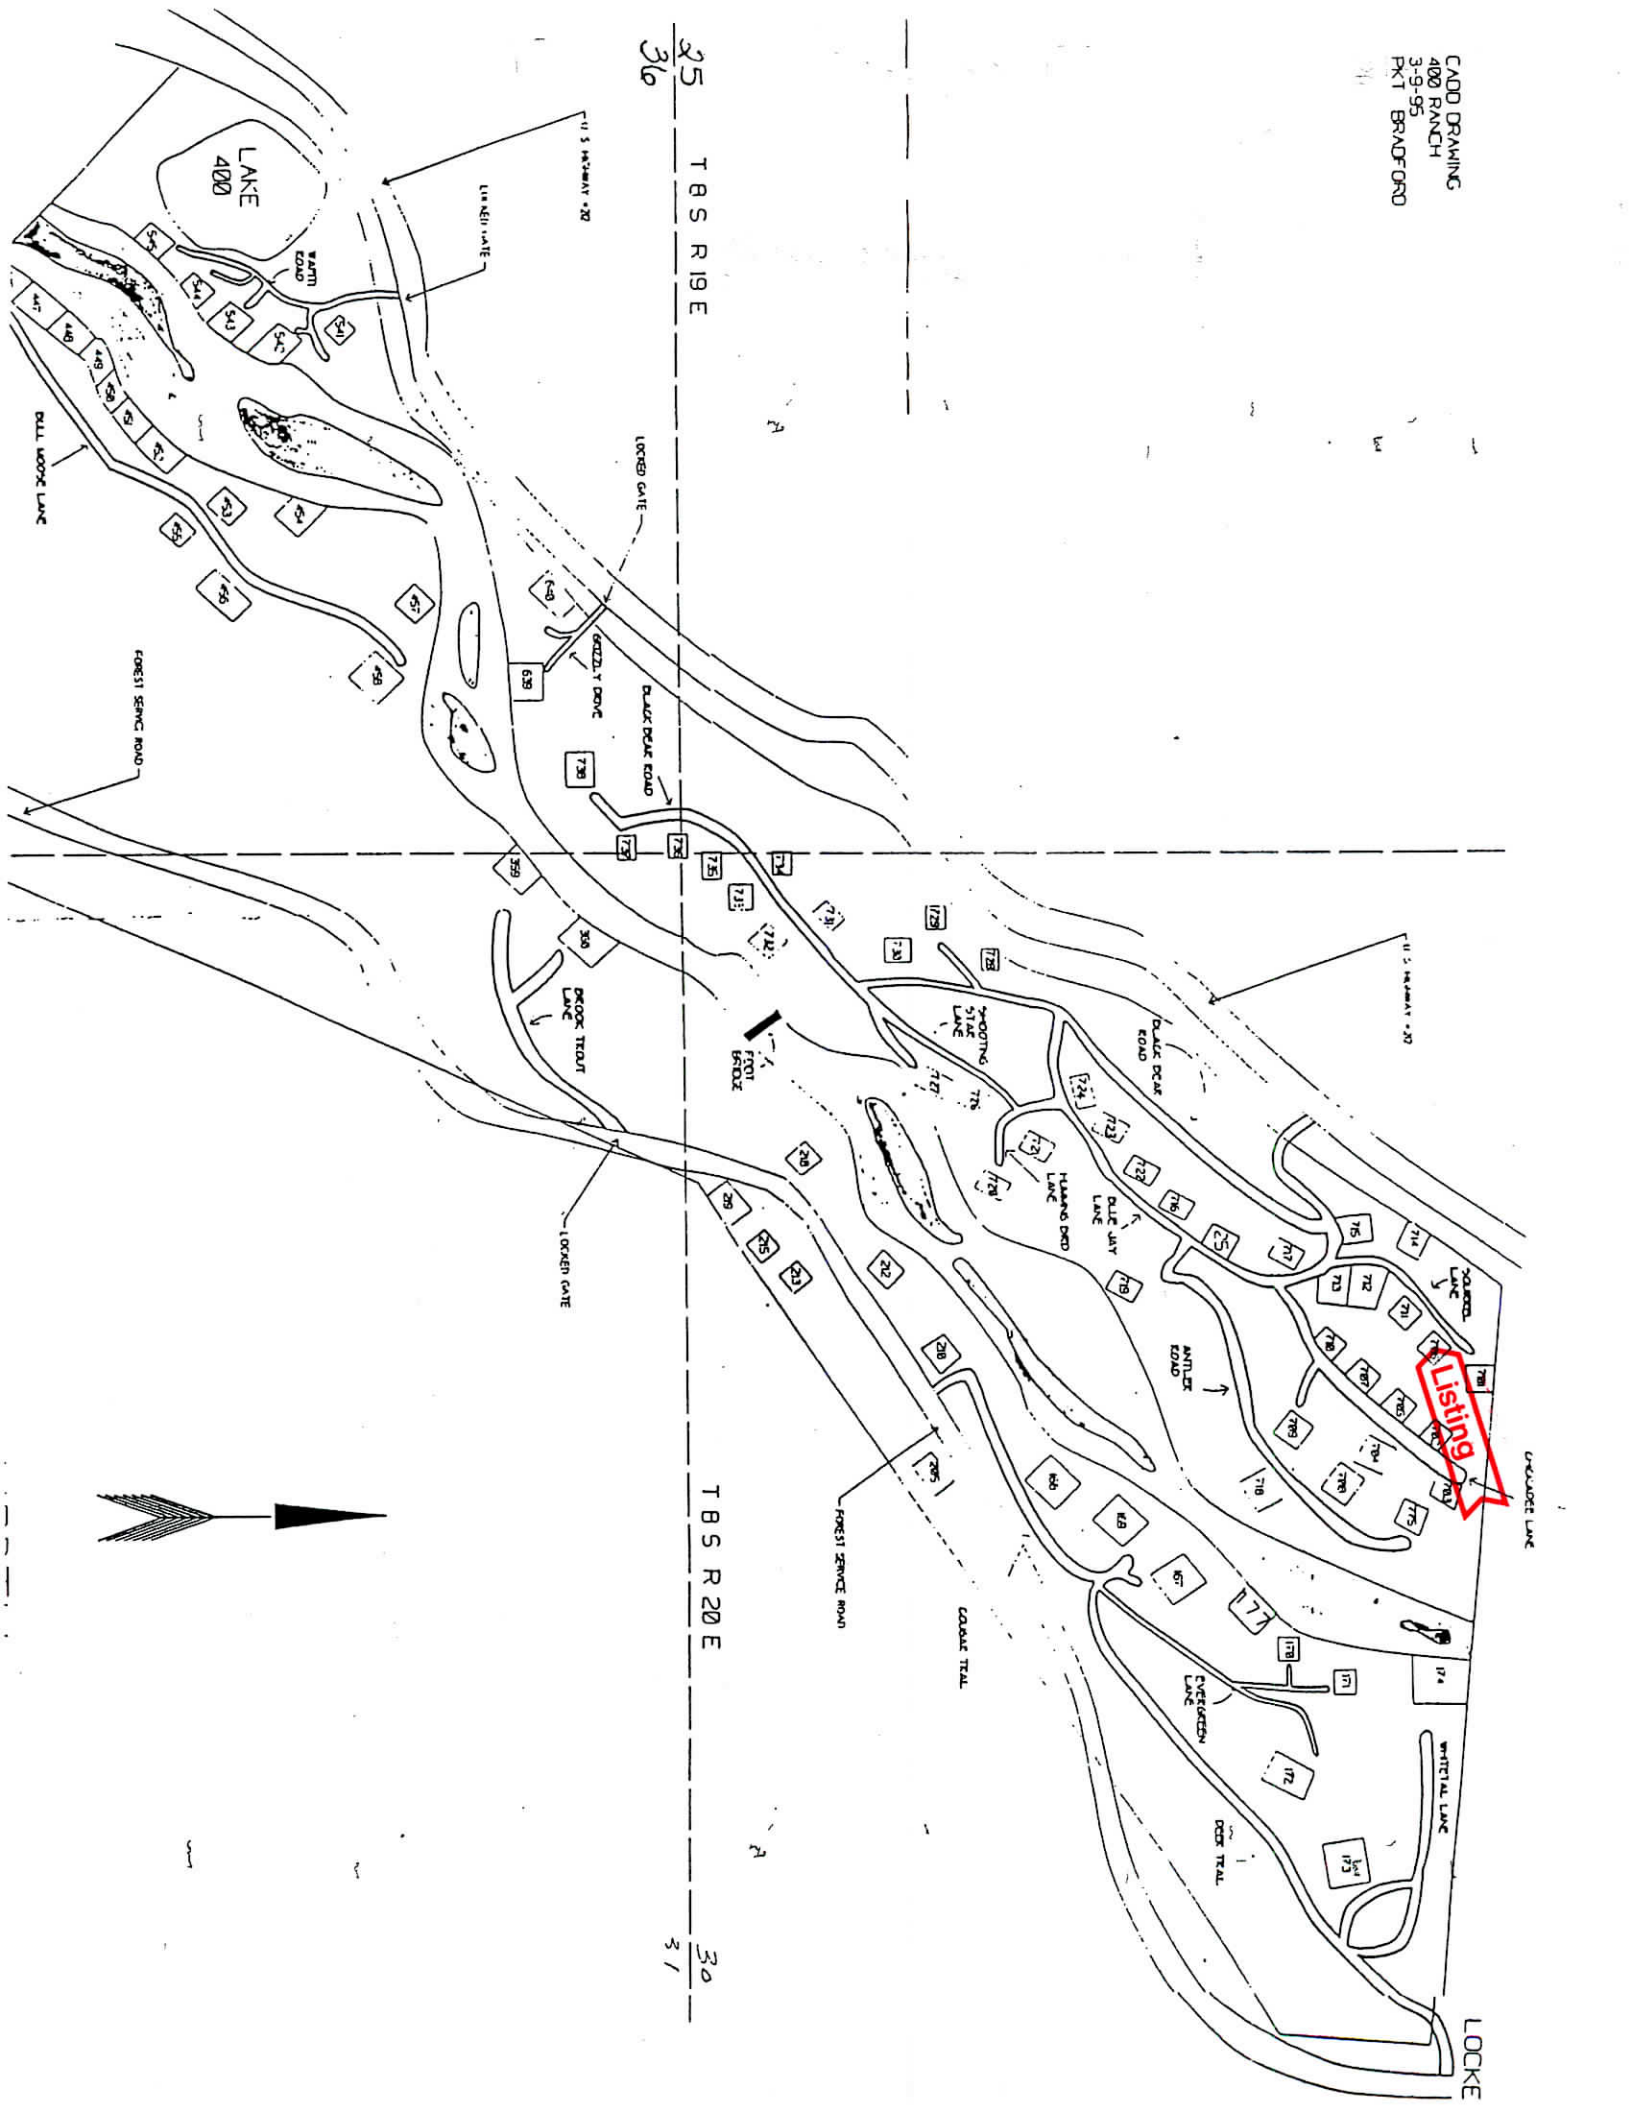

CADD DRAWING
4000 RANCH
3-9-95
PKT BRADFORD

25
36

T 8 S R 19 E

T 8 S R 20 E

30
31

Listing

LOCKE